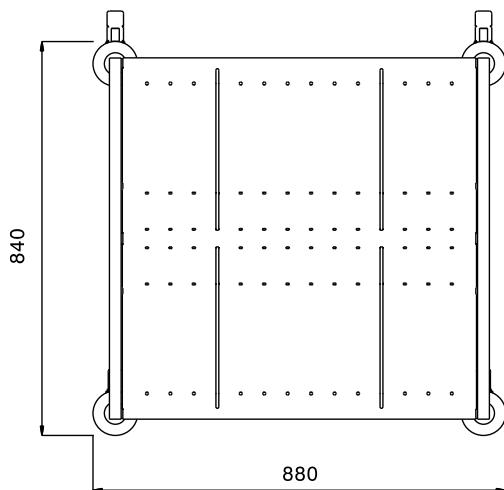

**361290 (PTR300)**Opslagwagen voor 6 stapels
borden Ø245 mm

Omschrijving

Product Nr. _____

Opslagwagen met twee schuin geplaatste schappen van 760x260 mm, voor opslag van circa 300 borden Ø245 mm, afhankelijk van de stapelhoogte. Gelast buisframe 25x25 mm met tussenstangen, volledig van roestvrijstaal AISI304. Naadloze roestvrijstalen bodemschappen met gesloten achterwand, schuin geplaatst voor stabiele plaatsing van de borden. De bodemschappen op 270 mm hoogte van de vloer. 4 stuks verplaatsbare tussenrekken van verchroomd staal. 4 zwenkwielen Ø125 mm, 2 met rem. 4 rubber stootringen.

Uitvoering

- Frame van roestvrijstalen buis 25x25 mm, volledig gelast.
- Vier tussenrekken van verchroomd gegalvaniseerd staaldraad, verplaatsbaar op verschillende posities.
- Schuin geplaatste naadloze bodemplaat en achterplaat met omgezette randen, gelast aan het frame.
- Capaciteit van 300 gestapelde borden, maximaal 245 mm in diameter, het totale aantal is afhankelijk van de stapelhoogte.
- Vier zwenkwielen Ø125 mm, waarvan 2 met rem, voorzien van kunststof bumpers.

Constructie

- Volledig van roestvrijstaal 1.4301 (AISI304).

Goedkeuring _____

Front aanzicht

Zij aanzicht

Boven aanzicht

Algemene gegevens

Externe afmetingen, lengte 361290 (PTR300)	880 mm
Externe afmetingen, breedte	840 mm
Externe afmetingen, hoogte	835 mm
Wiel materiaal	Verzinkt
Wiel diameter	Ø 125
Gewicht, netto	28 kg