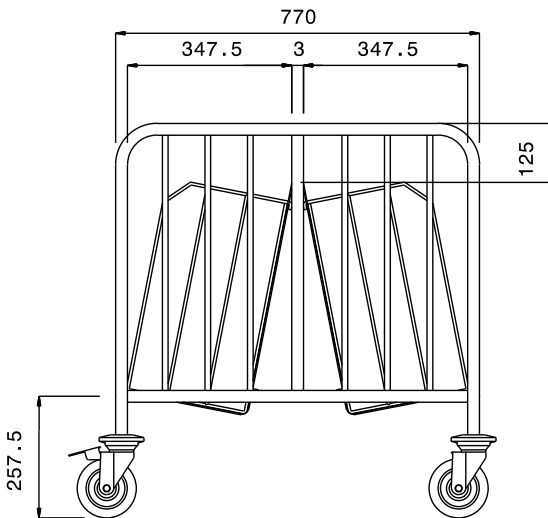

**361290 (PTR300)**Opslagwagen voor 6 stapels
borden Ø245 mm

Omschrijving

Product Nr. _____

Opslagwagen met twee schuin geplaatste schappen van 760x260 mm, voor opslag van circa 300 borden Ø245 mm, afhankelijk van de stapelhoogte. Gelast buisframe 25x25 mm met tussenstangen, volledig van roestvrijstaal AISI304. Naadloze roestvrijstalen bodemschappen met gesloten achterwand, schuin geplaatst voor stabiele plaatsing van de borden. De bodemschappen op 270 mm hoogte van de vloer. 4 stuks verplaatsbare tussenrekken van verchroomd staal. 4 zwenkwielen Ø125 mm, 2 met rem. 4 rubber stootringen.

Uitvoering

- Frame van roestvrijstalen buis 25x25 mm, volledig gelast.
- Vier tussenrekken van verchroomd gegalvaniseerd staaldraad, verplaatsbaar op verschillende posities.
- Schuin geplaatste naadloze bodemplaat en achterplaat met omgezette randen, gelast aan het frame.
- Capaciteit van 300 gestapelde borden, maximaal 245 mm in diameter, het totale aantal is afhankelijk van de stapelhoogte.
- Vier zwenkwielen Ø125 mm, waarvan 2 met rem, voorzien van kunststof bumpers.

Constructie

- Volledig van roestvrijstaal 1.4301 (AISI304).

Goedkeuring _____

Front aanzicht

Zij aanzicht

Boven aanzicht

Algemene gegevens

Externe afmetingen, lengte 361290 (PTR300)	880 mm
Externe afmetingen, breedte	840 mm
Externe afmetingen, hoogte	835 mm
Wiel materiaal	Verzinkt
Wiel diameter	Ø 125
Gewicht, netto	28 kg